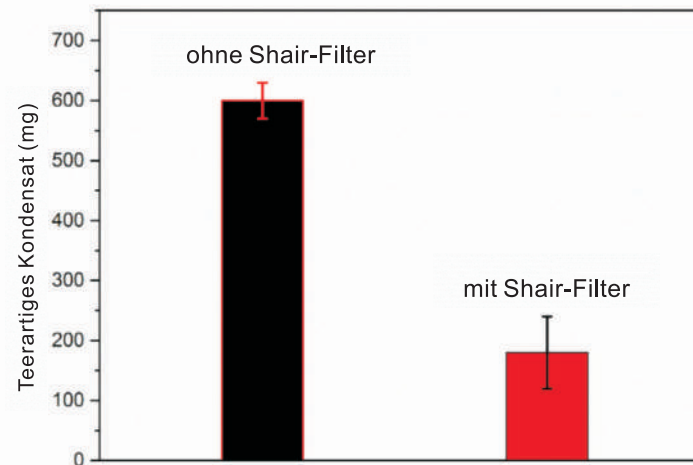

B • Als Mundstück