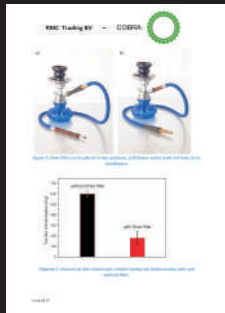

VERPACKUNGSANGABEN

- Filtermaterial: Anorganisch, nicht toxisch und recyclebar
- Einzelne, (hygienisch) verpackte Filter
- Transport/Exportkarton (60 cm x 40 cm x 26 cm): 600 Filter
- Blockpalette: 35 Kartons
- Bruttogesamtgewicht pro Karton: 9,00 kg
- Bruttogesamtgewicht pro Blockpalette: 340 kg (einschl. Tara)
- Bitte trocken lagern

UNSERE BERICHTE

HO-Studiengruppe zu Vorschriften für Tabakerzeugnisse

WHO-Infoblatt: Tabakrauchen mit Wasserpfeife und die Gesundheit

RMC Trading B.V. & Cobra Technologies

Testbericht: UL VS Limited

MADE IN HOLLAND